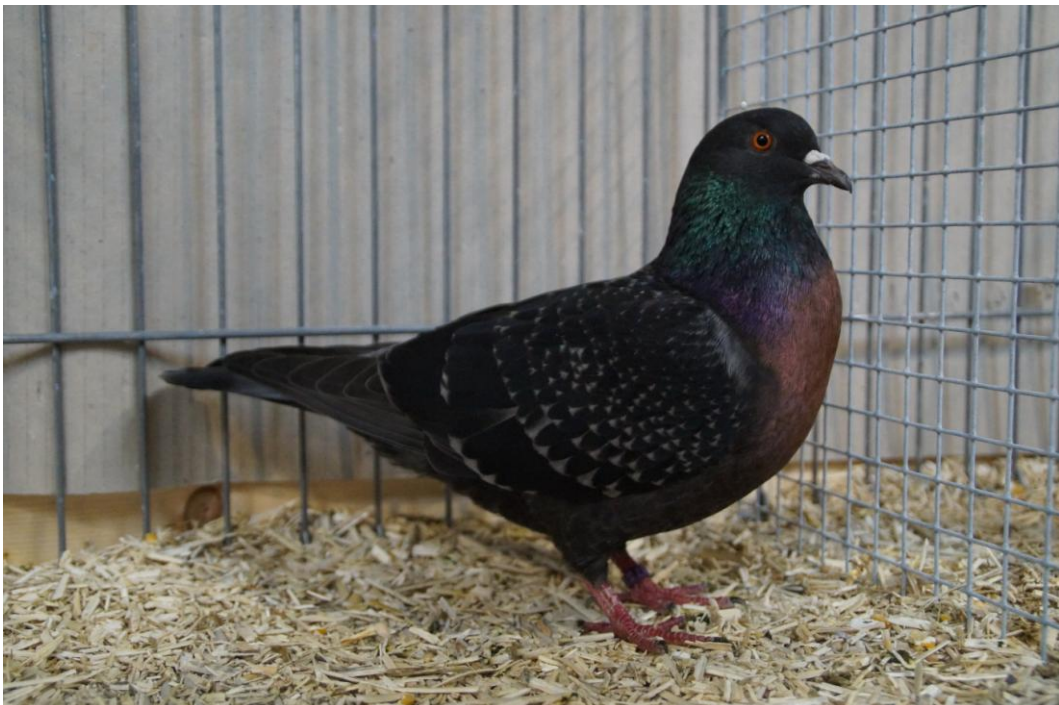

Champion-Tiere LV-Schau Baden-Württemberg

Württembergischer Champion

Süddeutsche Schildtaube, blauehämmert (Jörg Wunderlich)

Württembergischer Jugend-Champion

Süddeutsche Kohllerche (Dennis Gekeler)