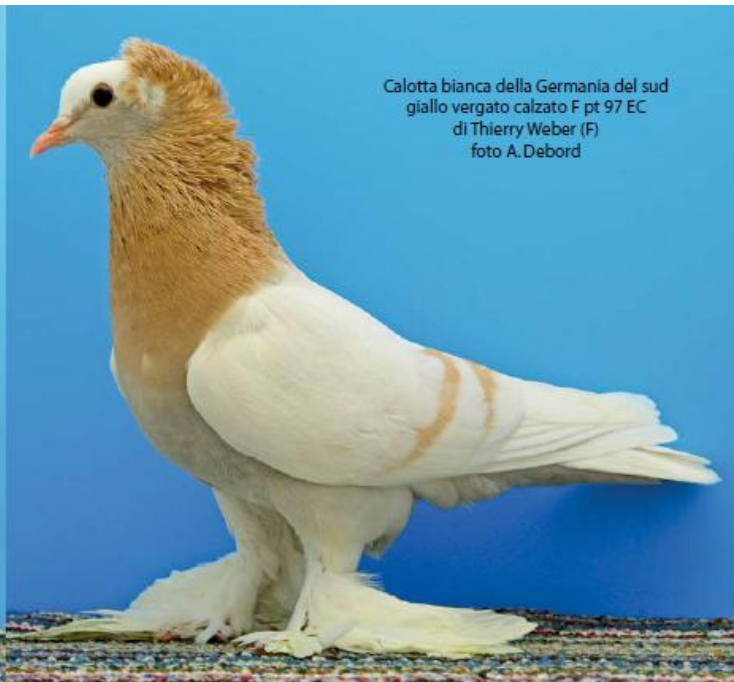

Calotta bianca della Germania del sud argento martellata M pt 97 EC di Rainer & Gerd Baumann (D) foto A. Debord

Calotta bianca della Germania del sud giallo vergato calzato F pt 97 EC di Thierry Weber (F) foto A. Debord

Calotta bianca della Germania del sud argento con verghe scure calzato M pt 96 di Sébastien Weltzer (F) foto R. Comi

Mascherato della Germania del sud giallo F pt 97 EC di Alexander Zinell (D) foto A. Debord

Calotta bianca della Germania del sud nero F pt 96 di Emilien Duluard (F) foto R. Comi

Allodola carbonata della Germania del sud
F pt 96 di Hubert Weber (D)
foto R. Comi

Scudato della Germania del sud nero
M pt 96 di Norbert Trötscher (D)
foto R. Comi

Coda bianca della Germania del sud ramato
M pt 96 di Hubert Weber (D)
foto R. Comi

Testa di moro della Germania del sud
nero M pt 97 EC
di Wilfried van Bellingen (B)
foto A. Debord

Scudato della Germania del sud
blu vergato nero M pt 97 EC
di Thierry Weber (F)
foto A. Debord