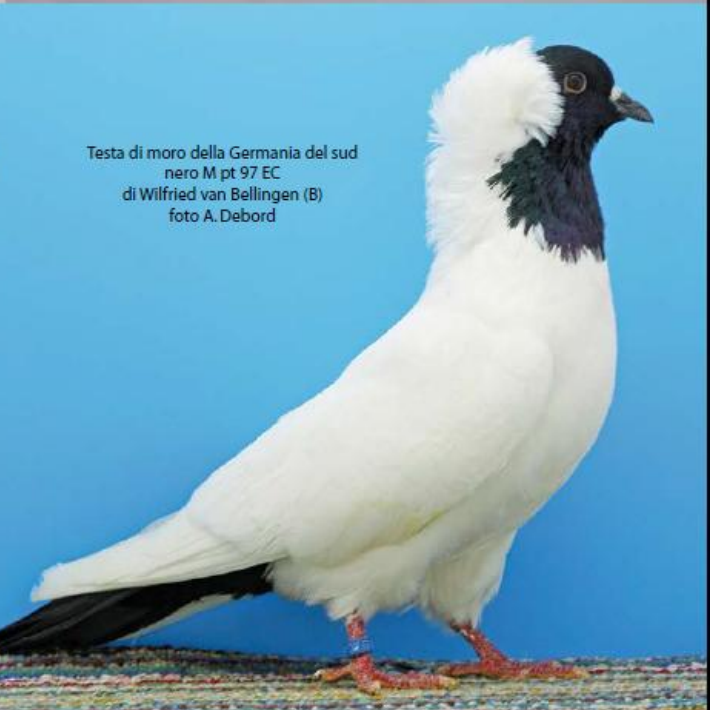

Calotta bianca della Germania del sud argento martellata M pt 97 EC di Rainer & Gerd Baumann (D) foto A. Debord

Calotta bianca della Germania del sud giallo vergato calzato F pt 97 EC di Thierry Weber (F) foto A. Debord

Calotta bianca della Germania del sud argento con verghe scure calzato M pt 96 di Sébastien Weltzer (F) foto R. Comi

Mascherato della Germania del sud giallo F pt 97 EC di Alexander Zinell (D) foto A. Debord

Calotta bianca della Germania del sud nero F pt 96 di Emilien Duluard (F) foto R. Comi

Allodola carbonata della Germania del sud
F pt 96 di Hubert Weber (D)
foto R. Comi

Scudato della Germania del sud nero
M pt 96 di Norbert Trötscher (D)
foto R. Comi

Coda bianca della Germania del sud ramato
M pt 96 di Hubert Weber (D)
foto R. Comi

Testa di moro della Germania del sud
nero M pt 97 EC
di Wilfried van Bellingen (B)
foto A. Debord

Scudato della Germania del sud
blu vergato nero M pt 97 EC
di Thierry Weber (F)
foto A. Debord